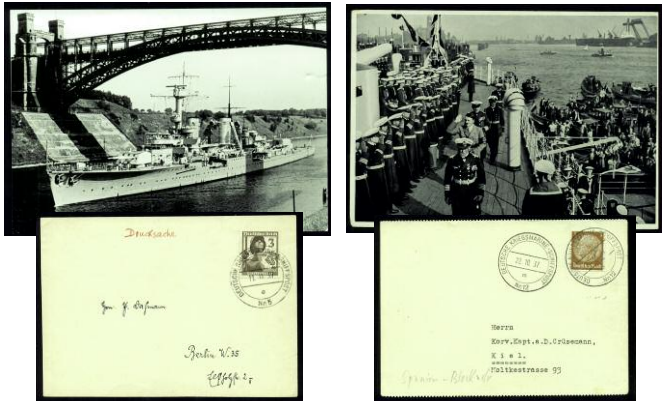

F 1038 ☒ 823. 1937. BURGOS/SAN SEBASTIÁN. Franqueo 823 CENSURA B 81 4a violeta, Membrete de "HISMA" Empresa de Transportes (tapadera para venta de armas a Franco). (Est. 60 €) ..... 20 €

F 1039 ☒ 1937 (11/11). A KIEL. Matasellos DEUTCHE KRIEGSMARINE SCHIFFPOST/e/nº 5 y foto del mismo (Acorazado KOLN). Precioso conjunto. (Est. 180 €) ..... 90 €

F 1040 ☒ 1937 (22/10). A KIEL. Matasellos DEUTCHE KRIEGSMARINE SCHIFFPOST/m/N. 12 y foto del mismo visitado por Hitler. (Est. 150 €) ..... 75 €