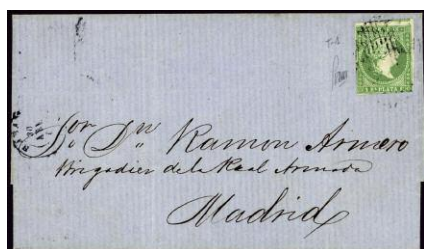

CUBA

1. F 1083 * 3. 2 REALES. ROJO ANARANJADO. Filigrana lazos. Rarísimo ejemplar en nuevo. LUJO. (Est. 1300 €)..... 450 €
2. F 1084 □ Ant. 8 F. CUBA. 1862. LA HABANA/MADRID. Envuelta circulada con un sello de 1 Real de plata. **FALSO POSTAL** tipo II. RARA. (Est. 75 €)..... 40 €