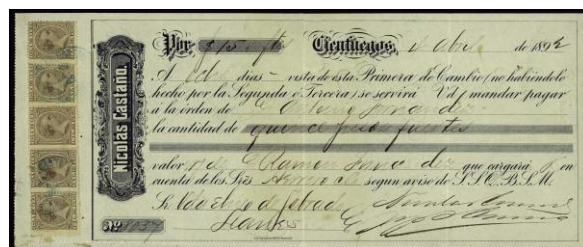

1088

1. F 1081 ☒ 1 hh. 1916. CABO JUBY/SANTA CRUZ DE TENERIFE. Franqueo con sello **DOBLE SOBRECARGA** azul y violeta (NO CATALOGADO así), matasellos fecha en un sello curiosamente precancelado con anterioridad. Al dorso llegada. Muy rara. (Est. 300 €)..... 120 €
2. F 1082 * 5/18. CABO JUBY. **SOBRECARGADOS**. Preciosa serie completa. (Cat. 220 €)..... 80 €