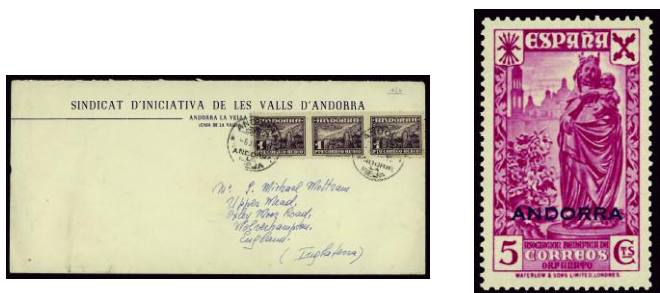

F 1070 ** 45/59. ANDORRA. Preciosa serie completa, el 1,35 ligeras manchitas. (Cat. 242 €)..... 40 €

F 1071 ☒ 56 (2). 1953. ANDORRA LA VELLA/MÉXICO D.F. Raro franqueo con pareja de 4 pts. en aerograma, matasellos rodillo y de llegada también sobre el sello. (Est. 120 €) 60 €