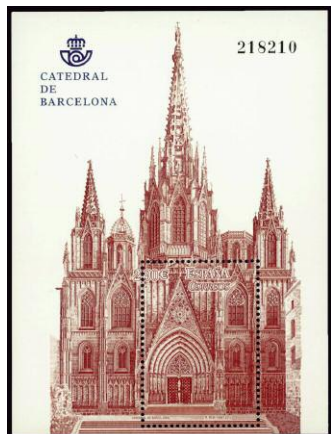

1. F 858 ** 4747. **CATEDRAL DE BARCELONA. DENTADO MUY DESPLAZADO HORIZONTALMENTE**, a la DERECHA, quedando el valor "2'--" fuera del sello y un espectacular facial de ¡90 EUROS! Extraordinariamente rara. (Est. 700 €)..... 320 €