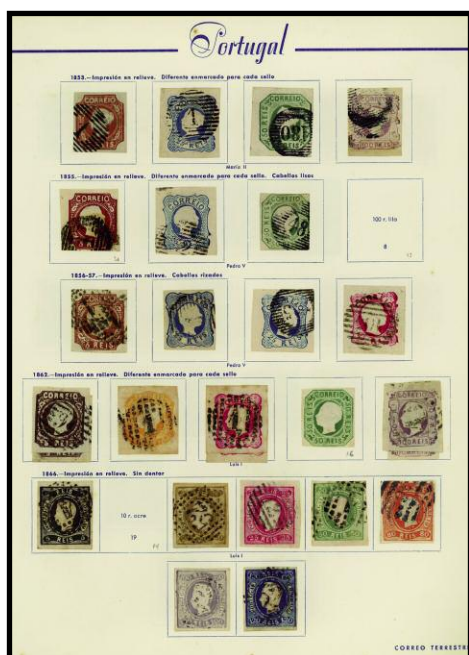

F 1217 */⊙ **PORTUGAL. 1853/1978**. Soberbia colección fundamentalmente en usado, muy avanzada y con piezas de interés como el nº 4, 5 y 6 (marquillados), 16 sin goma (certificado), Don Henrique o Santo Antonio (sin 50 reis, bajo valor). Sellos de excelente calidad. Incorpora tras la misma un excelente "back or the book", con estudio de matasellos numerales, lineales, fechas, etc. en la parte clásica y hasta Ceres, una curiosa colección de marcas prefilatélicas recortadas, colección de perforados, de viñetas, etc. Un primoroso estudio fruto de años de dedicación. EX. GÓMEZ-GUILLAMÓN. Muy alto valor catálogo. (Est. 3000 €)..... 600 €