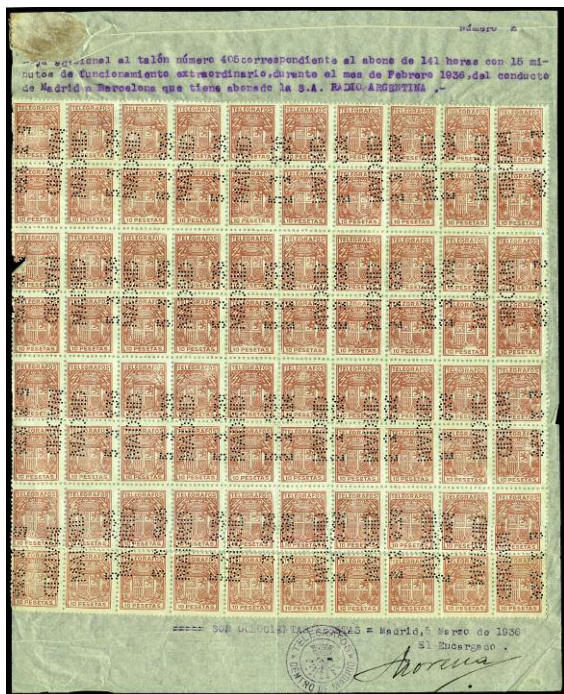

920

- F 918 * 47/54. **ALFONSO XIII**. Preciosa serie completa. Rara. (Cat. 220 €)..... 60 €
- F 919 * 63/67. **SOBRECARGADOS**. Serie completa sobrecarga REPÚBLICA. Rara. (Cat. 185 €) ... 40 €
- F 920 ** 75 (80). 1936. Bloque de 80 ejemplares para el pago mensual de Radio Argentina. Matasellos perforado. Precioso. (Est. 150 €)..... 60 €
- F 921 * **ANDALUCES 1. 10 CÉNTIMOS**. Pieza de LUJO. Rara. (Est. 60 €) ..... 30 €