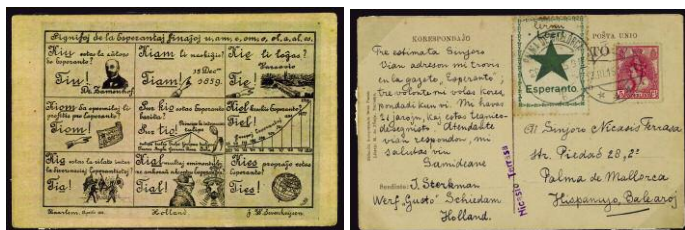

1275 ⊙ MUNDIAL. CAJITA conteniendo ocho clasificadores con más de 7.000 sellos mundiales distintos. EXAMINAR. (Est. 70 €) 2 €

LOTES CONJUNTO TEMÁTICAS VARIAS

1276 ** EUROPA. 1980/1990. Colección de MINIPLIEGOS de este tema, algun repetido. (Est. 150 €) 50 €