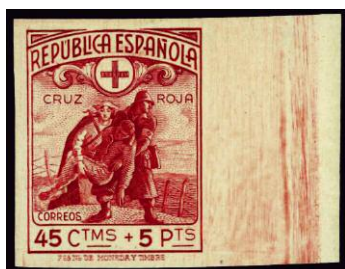

1938. CRUZ ROJA, SAGUNTO, MONTSERRAT, MILICIAS Y OTROS. ED. 767/NE55

F 665 * 767s. **CRUZ ROJA.** Magnífico ejemplar **SIN DENTAR**, borde de hoja, muy ligera huella. Raro. (Cat. 173 €) ..... 75 €

@ 666 ** 768. **CRUZ ROJA AÉREA.** Sello de LUJO. (Cat. 20 €) ..... 6 €