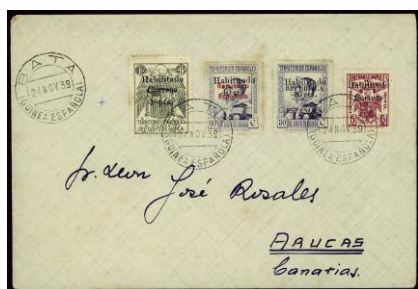

F 1129 ☒ 254/255, 259A, 259H. 1939. BATA/ARUCAS. Espectacular franqueo con serie completa sobrecarga REPÚBLICA, matasellos fecha. LUJO. Llegada al dorso. (Est. 120 €) ..... 60 €

F 1130 *** 259 A/L. EMISION PROVISIONAL. Rara serie completa, valores claves marquillados. (Cat. 395 €) ..... 150 €