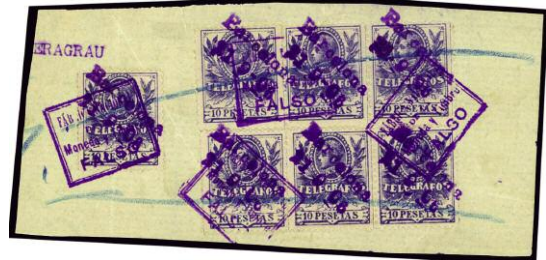

1. F 915 ▲ 46FPI (7). 1906. **BARCELONA.** Fragmento de reintegro de telegramas con 7 sellos 10 pts **FALSOS POSTALES** tipo I (2 tiras de 3 y suelto), matasellos **BARCELONA/FECHA** y **FNMT/FALSO** rectangular. Muy bonito y raro. (Est. 260 €)..... 120 €