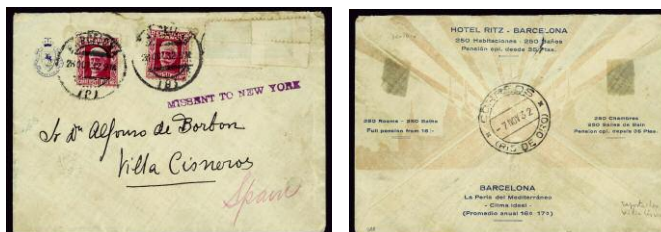

F 1187 ☑ 669 (2). 1932 (28/OCT). BARCELONA/VILLACISNEROS. **DEPORTADOS DE VILLACISNEROS**. Sobre circulado con dos sellos de 30 cts. dirigido a D. Alfonso de Borbón y León (uno de los cabecillas de la intentona golpista y uno de los 29 deportados que se fugaron hasta las islas de Cabo Verde. Cuando llegó la carta, el destinatario ya se había fugado, fue reenviada a Nueva York y devuelta al no encontrar al destinatario. Rara.