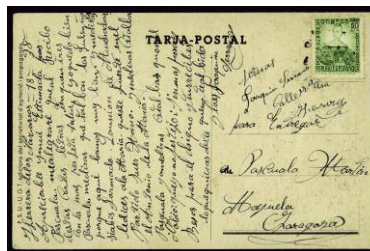

1023

1024

1023

- F 1023 ☒ 684. 1938. HERRERA DE LOS NAVARROS/MAYUELA. Matasellos mudo de puntos. "P.S.U. INDUSTRIA DE PAU? DE GUERRA!!" Preciosa. (Est. 120 €)..... 50 €

- F 1024 ☒ 1938. FRENTE CENTRO/EJÉRCITO DEL SUR.