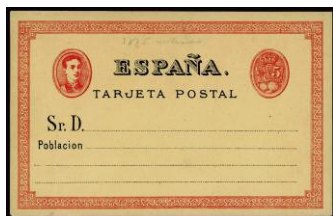

ENTEROS POSTALES OFICIALES

- F 922 * NE2. 1875. **ALFONSO XII NO EMITIDO**. LUJO. (Cat. 61 €)..... 20 €
- F 923 * 15. **15 CTS**. Impresión del sello fuertemente empastada. Raro. (Est. 60 €)..... 30 €

- F 924 ○ 27. 1896. **IBIZA/HOLANDA**. Matasellos fecha en azul y espectacular marca del **CONSULADO DE HOLANDA**. Precioso. (Est. 60 €)..... 30 €