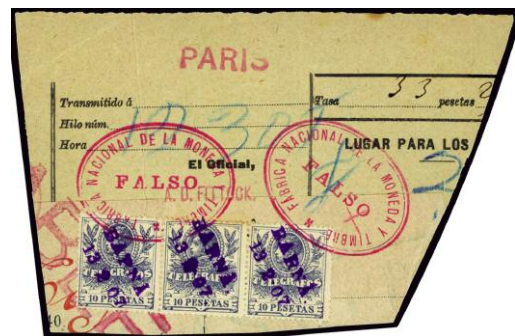

1. F 917 ▲ 46FPIV (3). 1907. **BARCELONA.** Fragmento de reintegro de telegramas con tira de 3 sellos 10 pts **FALSOS POSTALES** tipo IV, matasellos **BARCELONA/FECHA** en violeta y oval en rojo **FNMT/FALSO.** Espectacular y muy rara. (Est. 300 €)..... 150 €

VISITE NUESTRA WEB:
www.subastasevilla.com