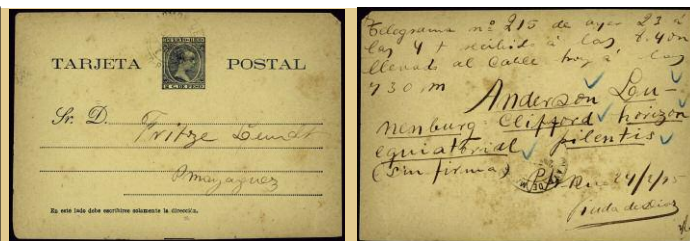

F 1181 ○ Laiz 5. 1894. 2 c. azul. San Juan de Puerto Rico a Mayagüez. Texto: "**TELEGRAMA nº 215 de ayer 23 + recibido a las 8.40 llevado al cable hoy a las 7 30 m. Aderson Lonnenburg Clifford horizon equatorial potentis**" (con firma) Fechador PLAYA DE MAYAGÜEZ , de llegada . Excepcional uso de entero postal para remisión de telegrama extranjero. Muy raro (Est. 750 €)..... 300 €