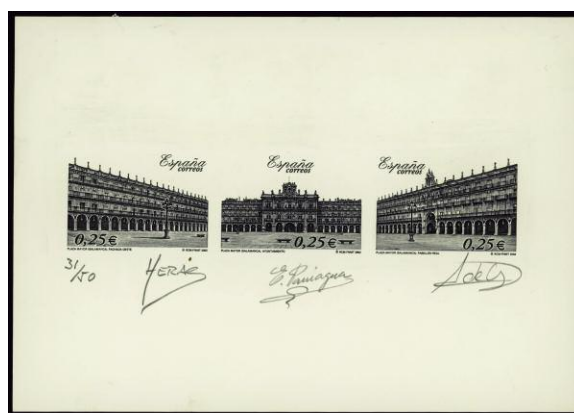

SIGLO XXI

1. F 855 (*) 3906A-P/3906C-P. **PLAZA MAYOR DE SALAMANCA**. Prueba de tórculo colectiva, con grabados de los tres sellos, nº 31/50. Firmada por los tres grabadores, en carpeta oficial. Tirada 50 ejemplares. Excepcional (Est. 500 €)..... 250 €